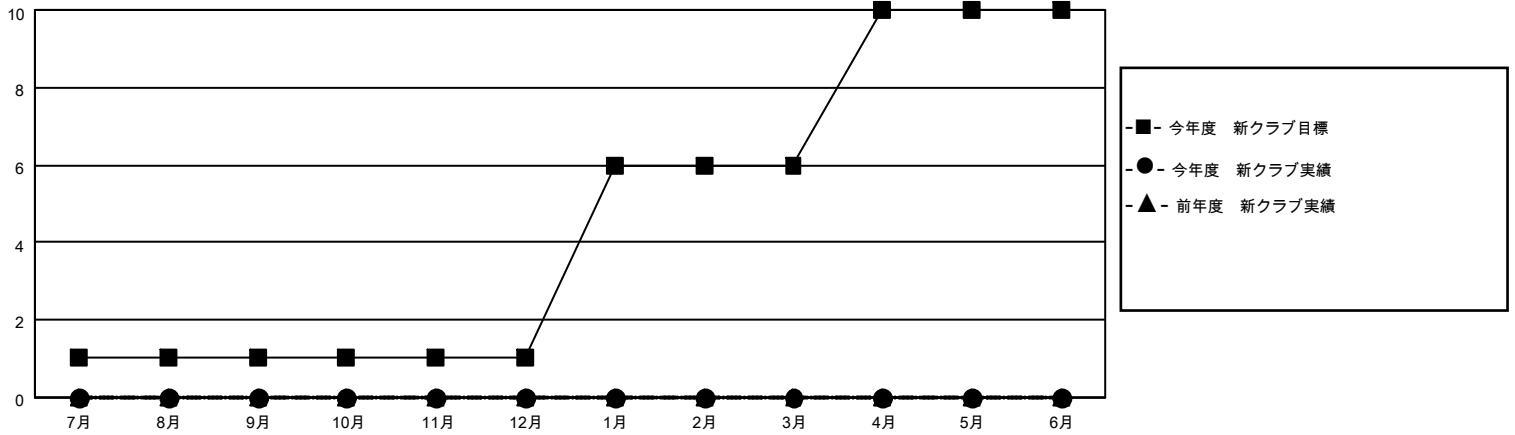

# MONTHLY MEMBERSHIP PROGRESS REPORT

地域 JAPAN

District 335 B

Results as of: 3/31/2022

クラブ				名			
結果：2021-2022				結果：2021-2022			
四半期	新クラブ目標	新クラブ	解散クラブ	四半期	会員純増目標	会員増強実績	退会者(転籍を含む)実際
7月/8月/9月	1	0	2	7月/8月/9月	300	130	69
10月/11月/12月	0	0	0	10月/11月/12月	200	124	125
1月/2月/3月	5	0	0	1月/2月/3月	200	123	76
4月/5月/6月	4	0	0	4月/5月/6月	100	0	0

新クラブ目標及び実績累計

会員目標及び実績累計

解散クラブ: 2	110 CLUBS OF 153 一名以上の新会 員を登録	<b>男女別</b>	
退会者		男性	4,529 (70.87%)
物故会員 46	<a href="#">会員累計データを見るには、ここをクリック</a>	女性	1,862 (29.13%)
クラブ解散 0		NON BINARY	0 (0.00%)
その他 224		PREFER NOT TO ANSWER	0 (0.00%)
合計 270		世帯主/家族会員合計	2,889
		国際会費半額の家族会員	1,577