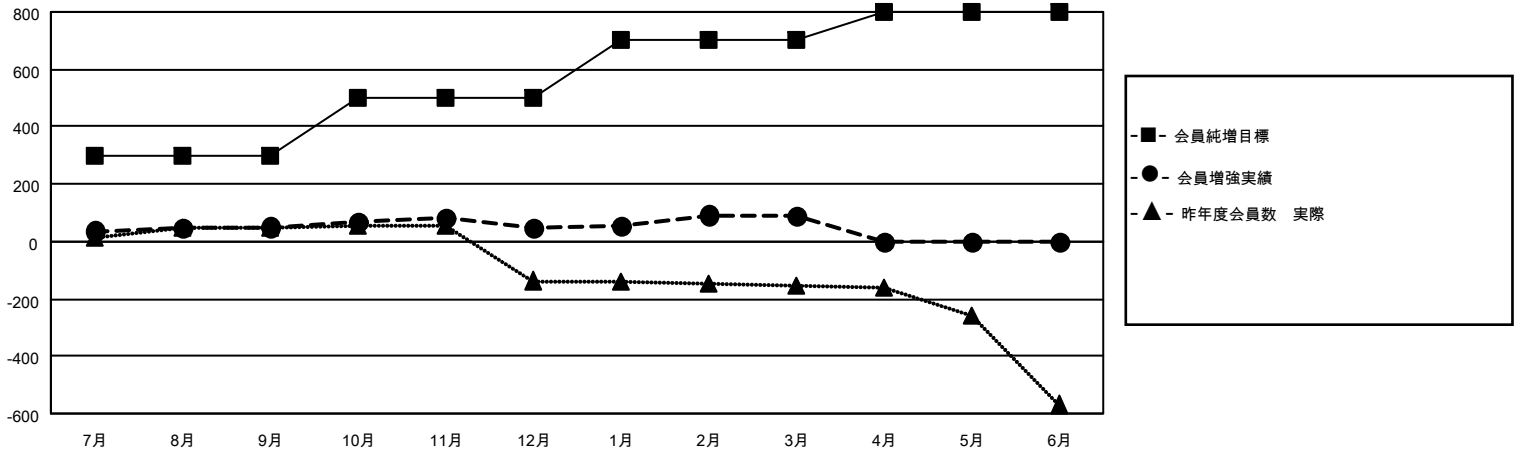

# MONTHLY MEMBERSHIP PROGRESS REPORT

地域 JAPAN

District 335 B

Results as of: 3/31/2022

クラブ				名			
結果：2021-2022				結果：2021-2022			
四半期	新クラブ目標	新クラブ	解散クラブ	四半期	会員純増目標	会員増強実績	退会者(転籍を含む)実際
7月/8月/9月	1	0	2	7月/8月/9月	300	130	69
10月/11月/12月	0	0	0	10月/11月/12月	200	124	125
1月/2月/3月	5	0	0	1月/2月/3月	200	123	76
4月/5月/6月	4	0	0	4月/5月/6月	100	0	0

新クラブ目標及び実績累計

会員目標及び実績累計

解散クラブ: 2	110 CLUBS OF 153 一名以上の新会 員を登録	<b>男女別</b>	
退会者		男性	4,529 (70.87%)
物故会員 46	<a href="#">会員累計データを見るには、ここをクリック</a>	女性	1,862 (29.13%)
クラブ解散 0		NON BINARY	0 (0.00%)
その他 224		PREFER NOT TO ANSWER	0 (0.00%)
合計 270		世帯主/家族会員合計	2,889
		国際会費半額の家族会員	1,577